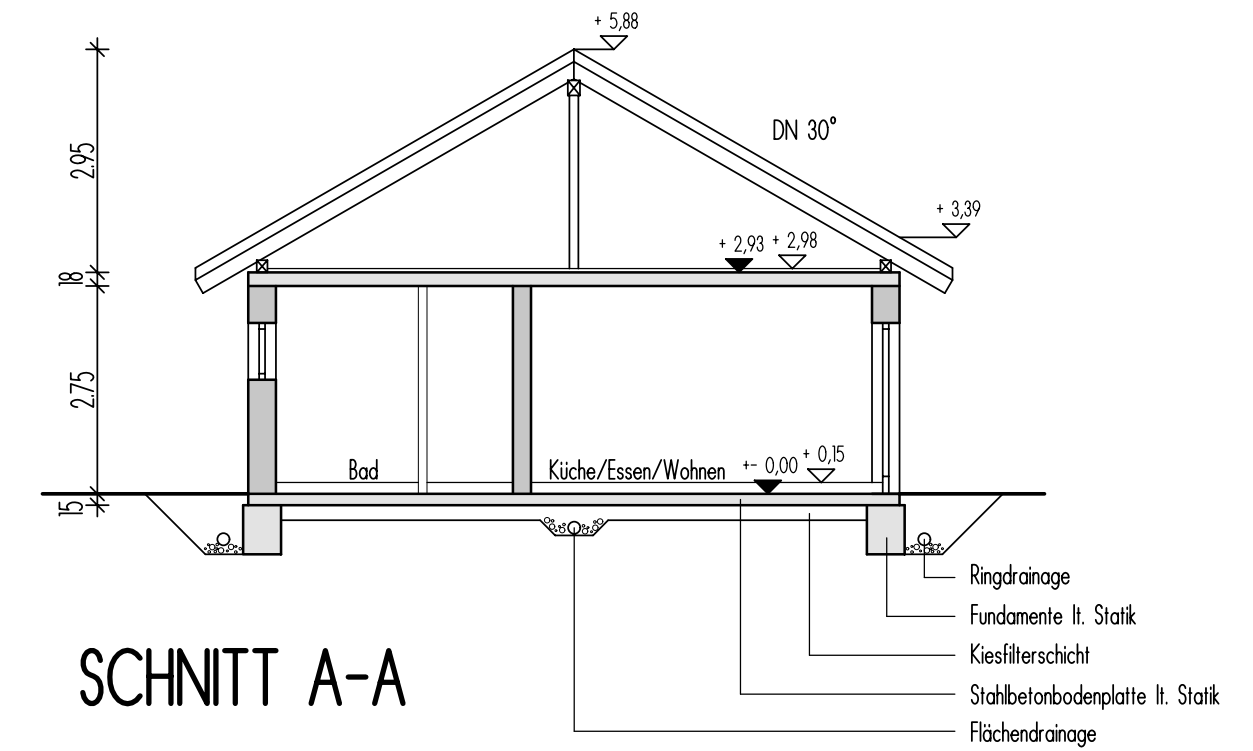

ANSICHT NORD-WEST

ANSICHT NORD-OST

SCHNITT A-A

GRUNDRISS EG
SCHNITT A-A
ANSICHTEN

ANSICHT SUD-WEST

ANSICHT SUD-OST

GRUNDRISS ERDGESCHOSS

 Architekt Fritsch & Partner Mittelstraße 30 56307 Dürrholz-Muscheid Telefon 02684 - 959191 Fax 02684 - 959192 e-mail ArchitektFritschat-online.de Mitglied der AK Rh.-Pfalz 11585	
Projekt :	ERRICHTUNG EINES EINFAMILIENWOHNHAUSES IN 57639 OBERDREIS
Bauherr :	FRAU BRIGITTE KORNSTÄDT MARGARETENSTRASSE 8 57639 OBERDREIS
Maßstab : 1 : 100	Freier Architekt Fritz Herbert Fritsch Kirchstrasse 59 56316 Raubach
Blatt Nr. : BA-1	
Datum : 24.07.2014	
Gez. : BS	