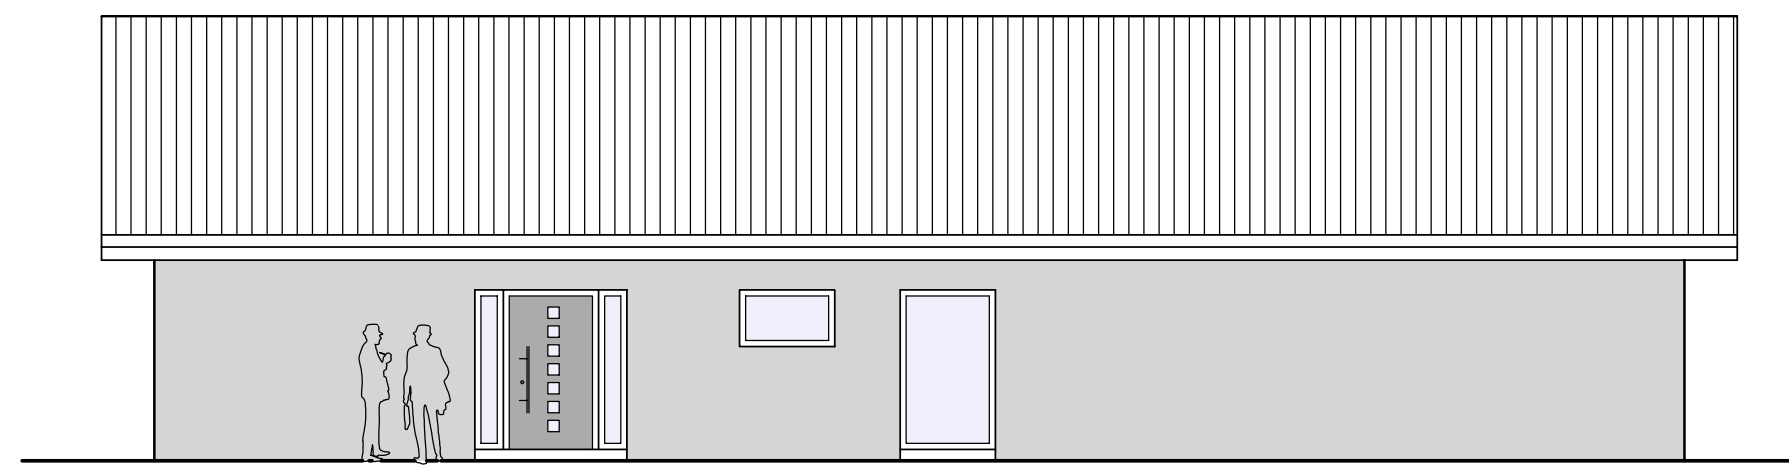

ANSICHT NORD-WEST

ANSICHT NORD-OST

SCHNITT A-A

GRUNDRISS EG
SCHNITT A-A
ANSICHTEN

ANSICHT SUD-WEST

ANSICHT SUD-OST

GRUNDRISS ERDGESCHOSS

 Architekt Fritsch & Partner Mittelstraße 30 56307 Dürrholz-Muscheid Telefon 02684 - 959191 Fax 02684 - 959192 e-mail ArchitektFritschat-online.de Mitglied der AK Rh.-Pfalz 11585	
Projekt :	ERRICHTUNG EINES EINFAMILIENWOHNHAUSES IN 57639 OBERDREIS
Bauherr :	FRAU BRIGITTE KORNSTÄDT MARGARETENSTRASSE 8 57639 OBERDREIS
Maßstab : 1 : 100	Freier Architekt Fritz Herbert Fritsch Kirchstrasse 59 56316 Raubach
Blatt Nr. : BA-1	
Datum : 24.07.2014	
Gez. : BS	