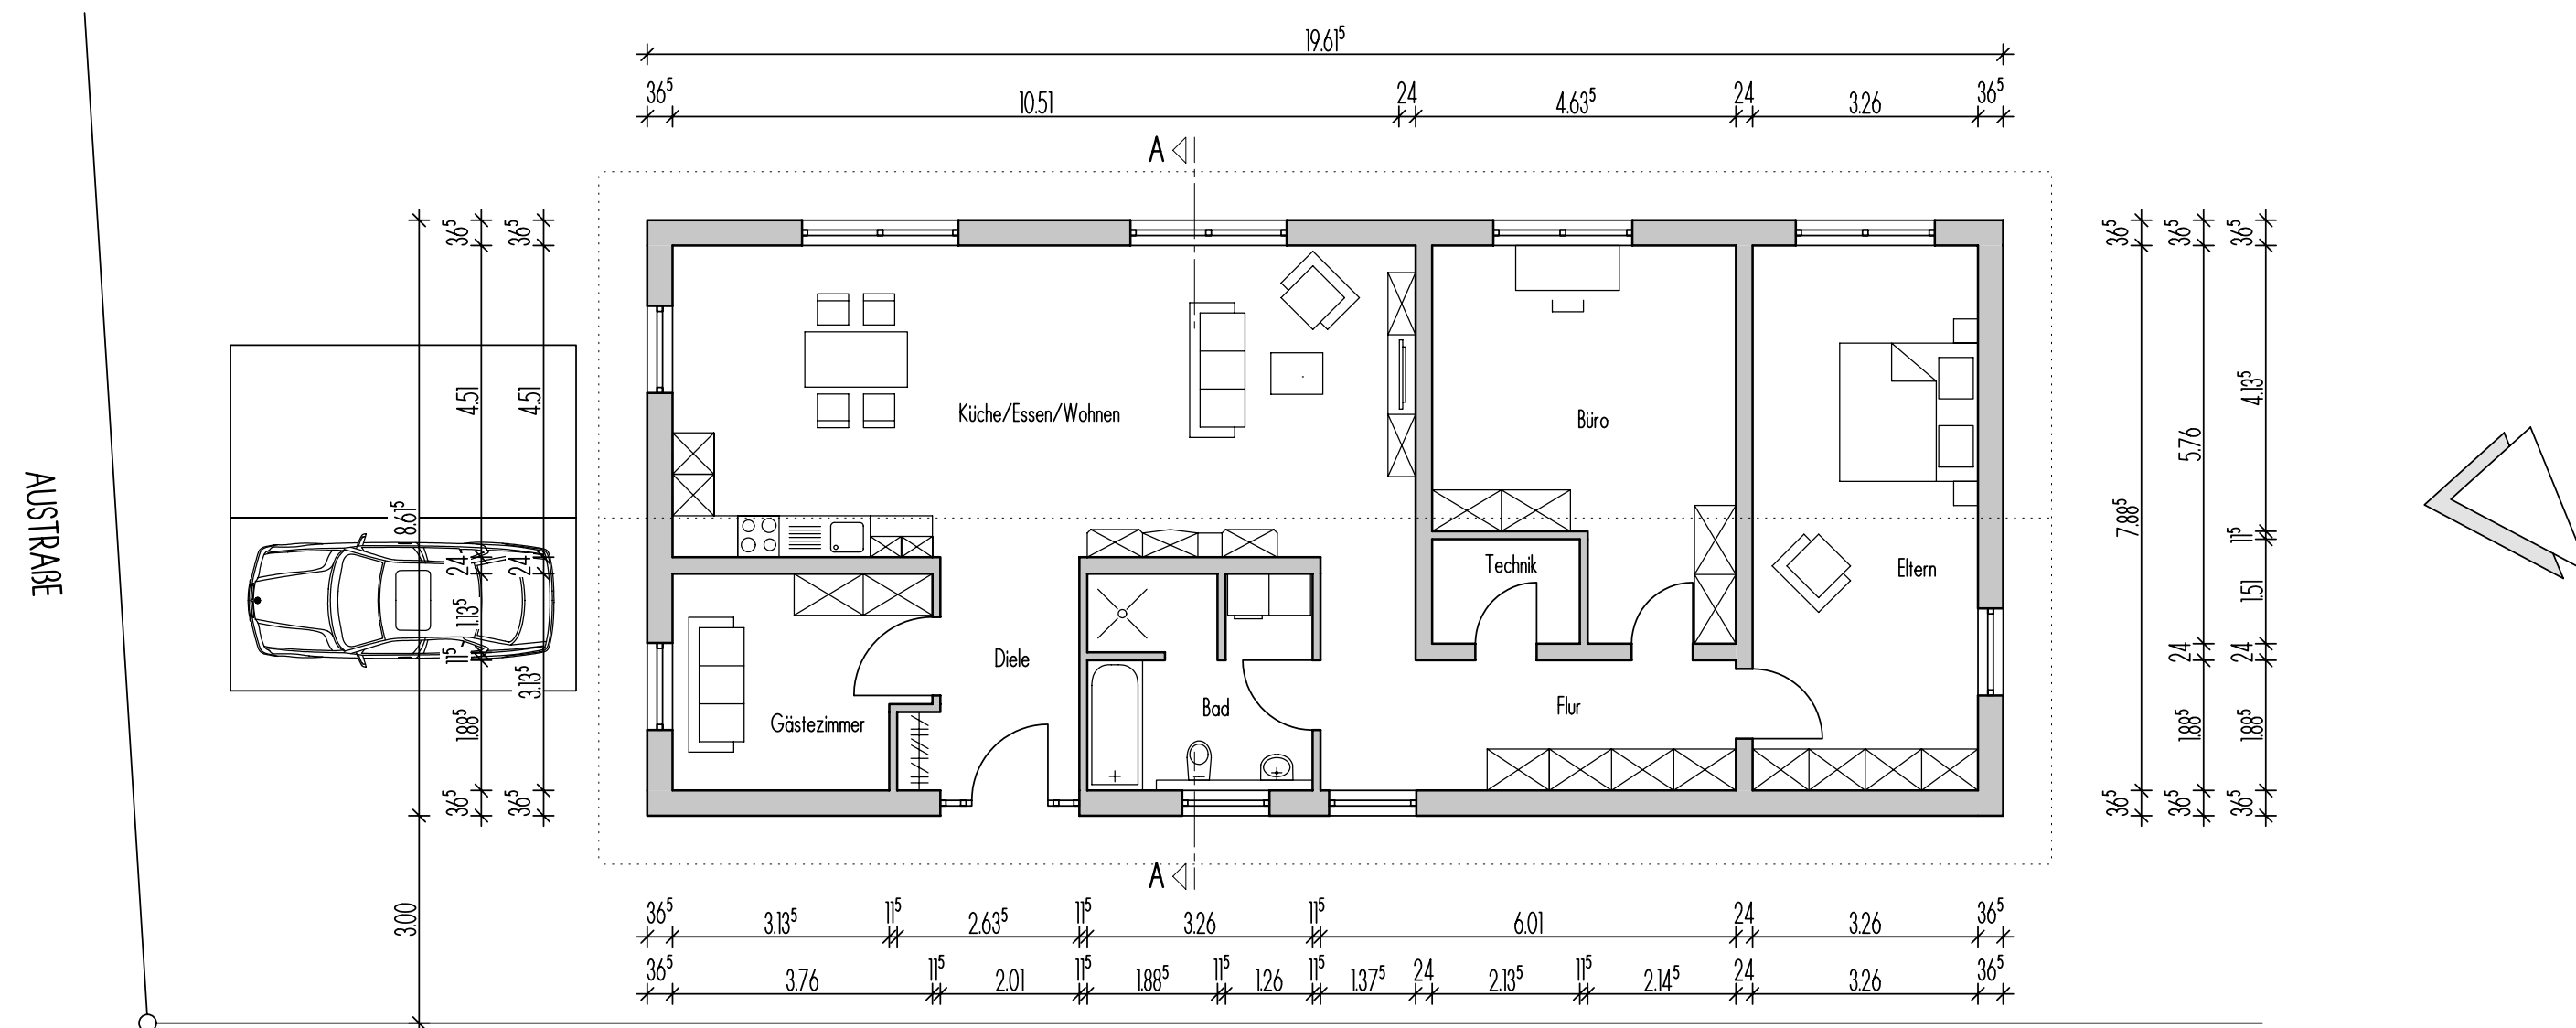

ANSICHT NORD-WEST

ANSICHT NORD-OST

SCHNITT A-A

GRUNDRISS EG
SCHNITT A-A
ANSICHTEN

ANSICHT SUD-WEST

ANSICHT SUD-OST

GRUNDRISS ERDGESCHOSS

 Architekt Fritsch & Partner Mittelstraße 30 56307 Dürrholz-Muscheid Telefon 02684 - 959191 Fax 02684 - 959192 e-mail ArchitektFritschat-online.de Mitglied der AK Rh.-Pfalz 11585	
Projekt :	ERRICHTUNG EINES EINFAMILIENWOHNHAUSES IN 57639 OBERDREIS
Bauherr :	FRAU BRIGITTE KORNSTÄDT MARGARETENSTRASSE 8 57639 OBERDREIS
Maßstab : 1 : 100	Freier Architekt Fritz Herbert Fritsch Kirchstrasse 59 56316 Raubach
Blatt Nr. : BA-1	
Datum : 24.07.2014	
Gez. : BS	