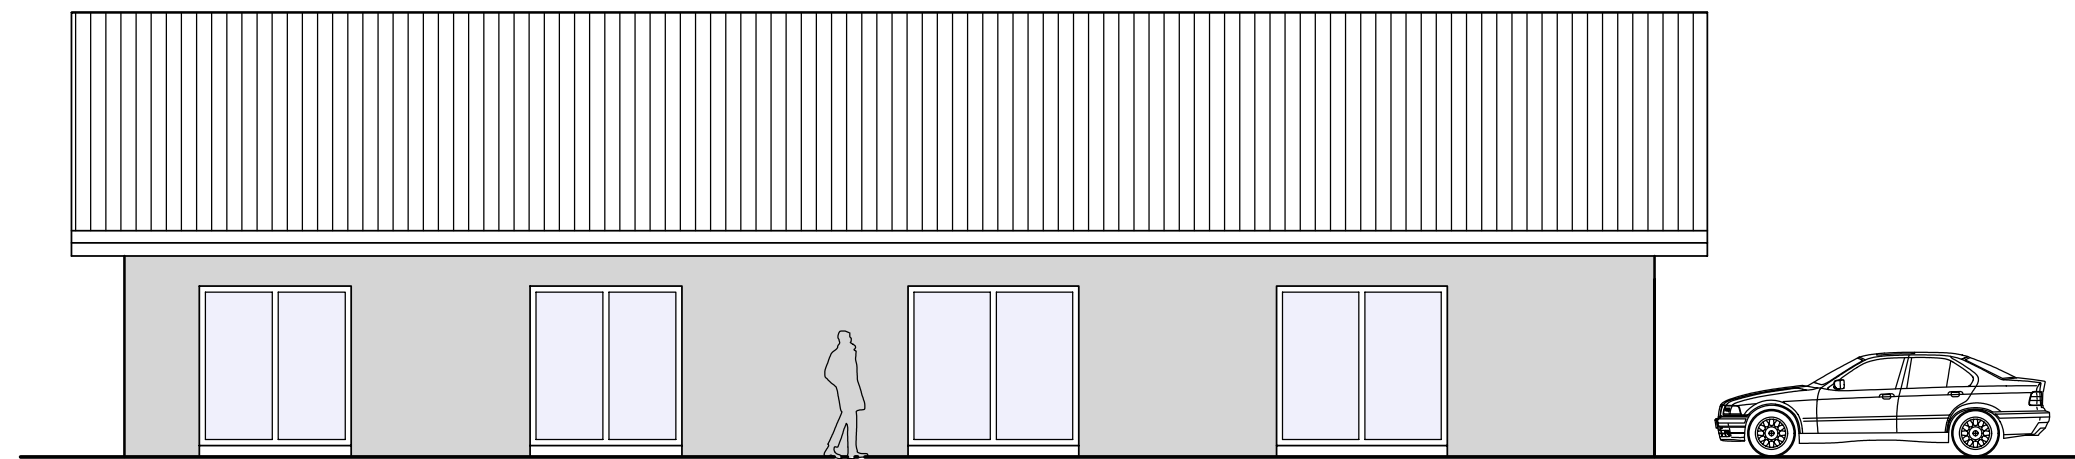

ANSICHT NORD-WEST

ANSICHT NORD-OST

SCHNITT A-A

GRUNDRISS EG
SCHNITT A-A
ANSICHTEN

ANSICHT SUD-WEST

ANSICHT SUD-OST

GRUNDRISS ERDGESCHOSS

 Architekt Fritsch & Partner Mittelstraße 30 56307 Dürrholz-Muscheid Telefon 02684 - 959191 Fax 02684 - 959192 e-mail ArchitektFritschat-online.de Mitglied der AK Rh.-Pfalz 11585	
Projekt :	ERRICHTUNG EINES EINFAMILIENWOHNHAUSES IN 57639 OBERDREIS
Bauherr :	FRAU BRIGITTE KORNSTÄDT MARGARETENSTRASSE 8 57639 OBERDREIS
Maßstab : 1 : 100	Freier Architekt Fritz Herbert Fritsch Kirchstrasse 59 56316 Raubach
Blatt Nr. : BA-1	
Datum : 24.07.2014	
Gez. : BS	